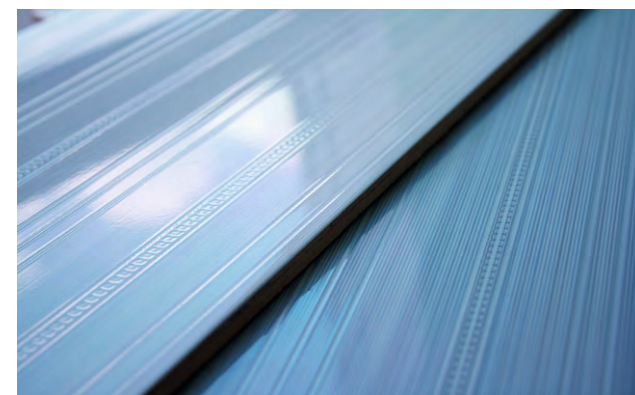

Lines Purple WT9LNS12
Плитка настенная 249x500

Lines Beige FT3LNS11
Плитка напольная 418x418

Lines Marengo FT3LNS13
Плитка напольная 418x418

Lines Purple FT3LNS12
Плитка напольная 418x418

Коллекция Blik

Декоры коллекции Blik выполнены в трех цветах, форматом 249x500 мм.