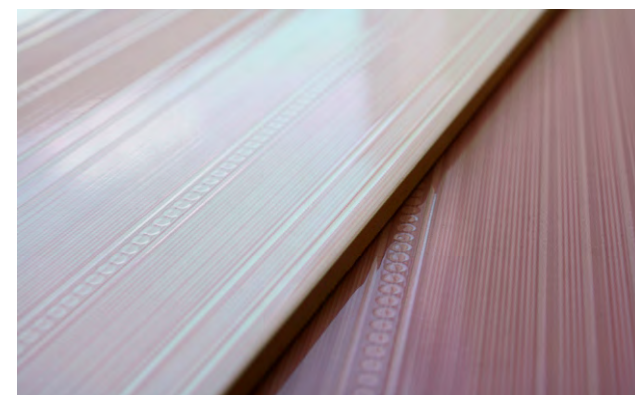

Lines Purple WT9LNS12
Плитка настенная 249x500

Lines Beige FT3LNS11
Плитка напольная 418x418

Lines Marengo FT3LNS13
Плитка напольная 418x418

Lines Purple FT3LNS12
Плитка напольная 418x418

Коллекция Blik

Декоры коллекции Blik выполнены в трех цветах, форматом 249x500 мм.