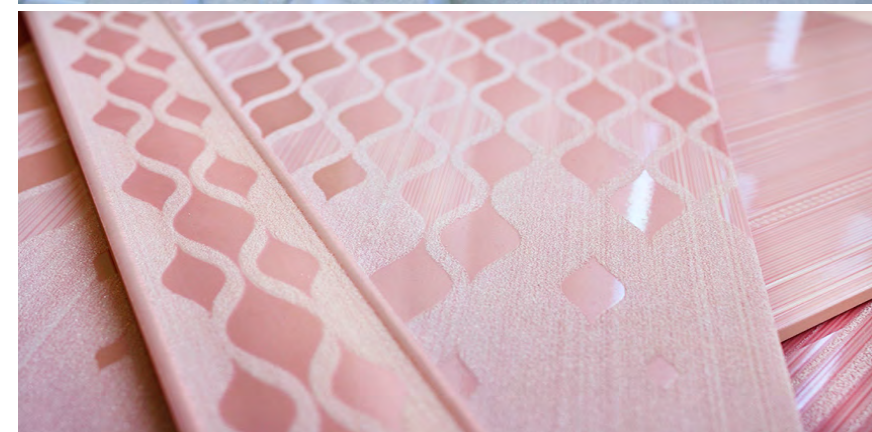

Коллекция Blik

Декоры коллекции Blik выполнены в трех цветах, форматом 249x500 мм.

В декоре присутствуют эффекты зеркальности, благодаря которым помещение с коллекцией начинает играть и богато переливаться на свету.

Универсальные декоры Shine гармонично дополняют коллекцию Blik своими эффектами зеркальности и блестящего шайна. Тем самым усиливая переливы в ванной