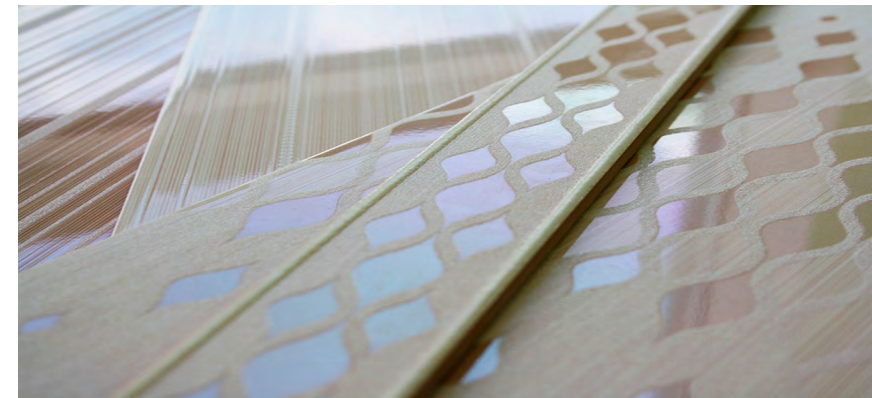

Коллекция Blik

Декоры коллекции Blik выполнены в трех цветах, форматом 249x500 мм.

В декоре присутствуют эффекты зеркальности, благодаря которым помещение с коллекцией начинает играть и богато переливаться на свету.

Универсальные декоры Shine гармонично дополняют коллекцию Blik своими эффектами зеркальности и блестящего шайна. Тем самым усиливая переливы в ванной