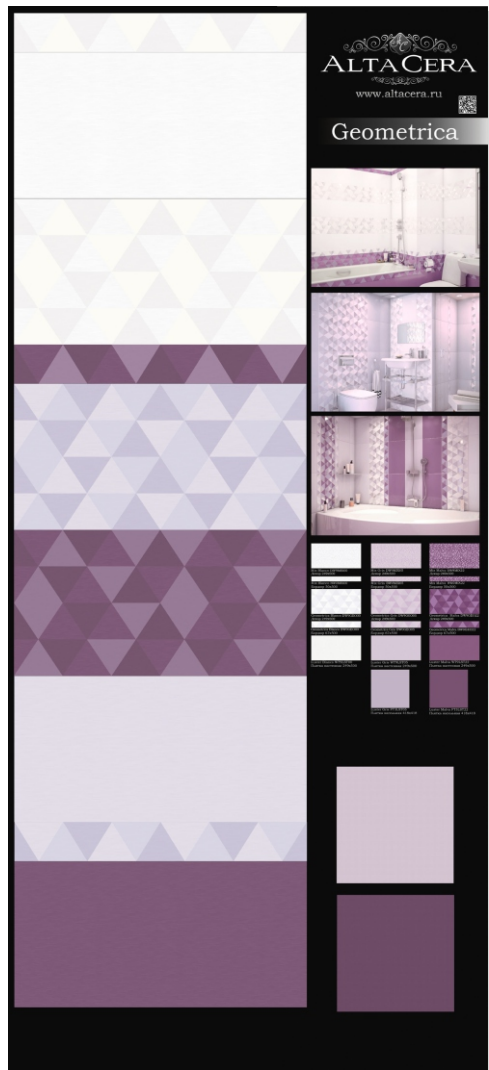

Коллекция Geometrica

ALTA CERA

Высококачественные выставочные технические панели под европейский формат экспозиторов 1000x2000 мм. Которые при необходимости можно подогнать под размер 1000x1920

Техническая панель 800x1800