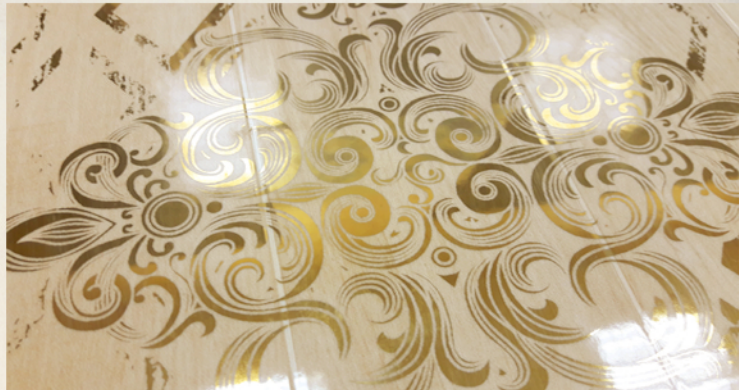

ALTA CERA

IMPRINT
печатление

meaning

ПЕЧАТЛЕНИЕ

Коллекция Imprint

Коллекция Imprint в формате 600x200 – это простота и лаконичность дерева в сочетании с игривыми золотыми узорами, создающими интерьер на пересечении неоклассики и модерна с едва различимым в бликах отражением пышного барокко. Не выходящее из моды, золото разбавляет природную аскетичность базы Glossy, добавляя нотку шика в интерьер. Финальным аккордом является золотой бордюр Tenor Gold, что в сочетании с мозаикой завершает богатый и яркий образ коллекции.

Плитка настенная Glossy Groundy
WT11GLS11 600x200

Высококачественные выставочные тех.панели под европейский формат экспозиторов 1000x1920 мм.

1000x1920

800x1800