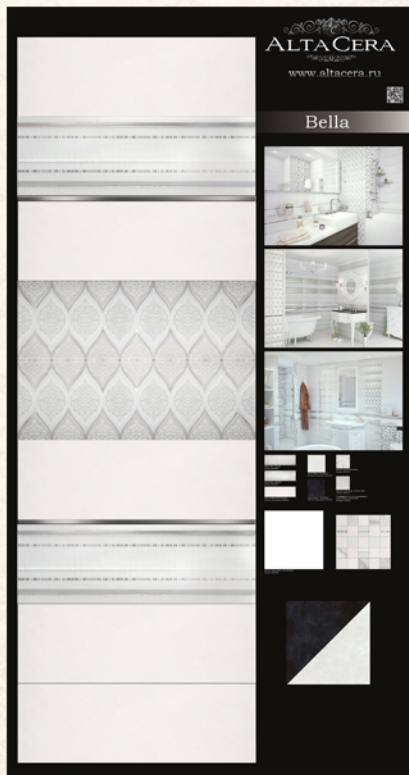

# Коллекция Bella

Коллекция Bella в формате 200x600 состоит из двух декоративных вставок, выполненных в чистых белоснежных оттенках.

Исполненные в классическом стиле, декоры отличаются особой выразительностью и элегантностью.

С их помощью можно создать нежный и богатый интерьер на любой вкус. Вставки дополнены двумя видами мозаики и платиновым бордюром. Напольная плитка предложена в двух цветах Antre Black и Antre White.

Вставка декоративная Bella  
DW11BLL00 200x600

Декор Mosaic  
Bella  
DW7MBE00  
305x305

Вставка декоративная Band  
DW11BND00 200x600

Декор Mosaic  
Glass White  
DW7MGW00  
300x300

Плитка  
напольная  
Antre Black  
FT3ANR99  
418x418

Плитка  
напольная  
Antre White  
FT3ANR00  
418x418

Плитка настенная Touch White  
WT11TCH00 200x600

Бордюр Tenor Platina  
BW0TNR07 13x600

*Выставочные технические панели под европейский формат экспозиторов  
1000x1920 мм.*

*1000x1920*

*800x1800*