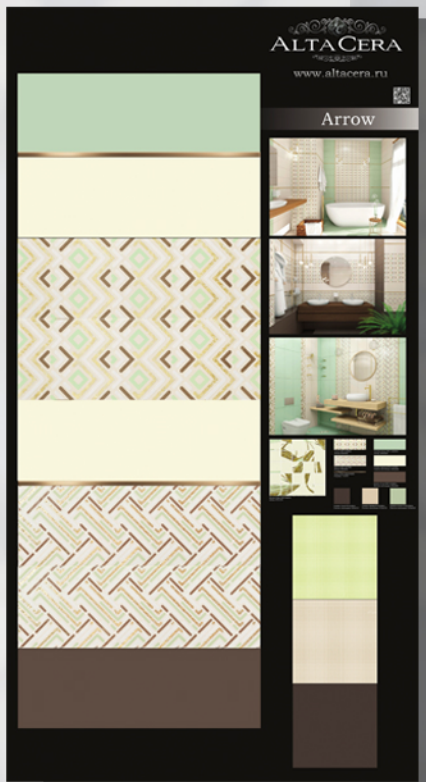

Плитка настенная Garden Spring
WT11GDN01 200x600

Плитка настенная Garden Grail
WT11GDN21 200x600

*Выставочные технические панели под европейский формат экспозиторов
1000x1920 мм.*

1000x1920

800x1800