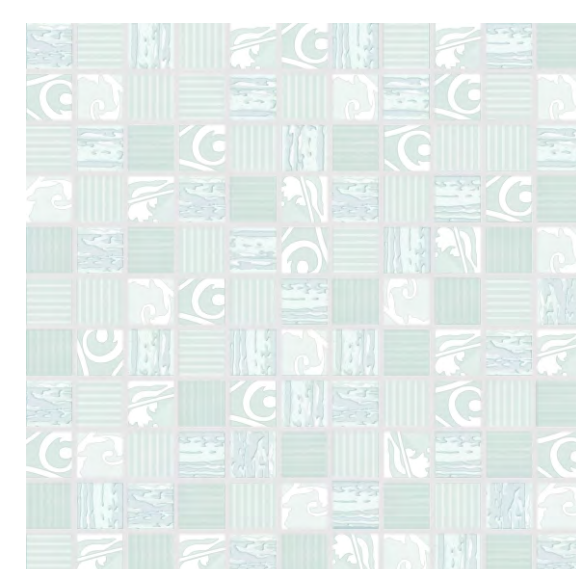

Hlova DW11HLA03  
Декор 200х600

Stella DW11STL03  
Декор 200х600

Siena BW0SNA03  
Бордюр 600х47

Even BW0EVN03  
Бордюр 600х30

Cloud WT11CLD03  
Плитка настенная 200х600

Cloud FT3CLD03  
Плитка напольная 418х418