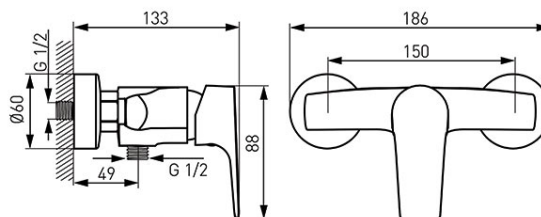

Код: BTG7VL

Tiga VerdeLine - смеситель для душа настенный

<https://ru.ferrocompany.com/product-5536-BTG7VL.html>Индивидуальная упаковка: **1, индивидуальная упаковка со штрих-кодом для розничной продаже**

- керамический регулятор
- настенный монтаж
- эксцентрический подвод G1/2 межцентровое расстояние 150 ± 20 мм
- ограничитель вытекания воды
- подключение душа G1/2
- хром