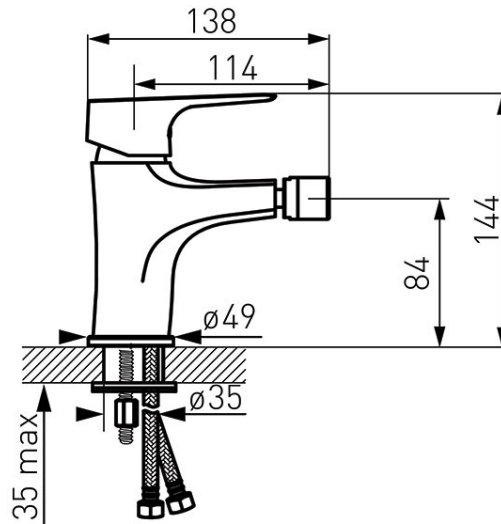

Код: BTG6VL

Tiga VerdeLine - смеситель для биде консольный

<https://ru.ferrocompany.com/product-5535-BTG6VL.html>Индивидуальная упаковка: **1, индивидуальная упаковка со штрих-кодом для розничной продаже**

- керамический регулятор
- монтаж на одно отверстие
- автоматическая сливная пробка G5/4
- регулятор струи FerroAirMix M24x1
- Easy Clean System - легкое устранение накипи
- гибкая подводка G3/8 - M10x1
- хром