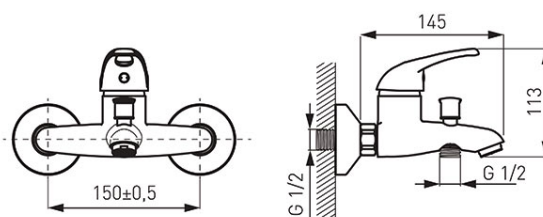

Код: BRV1

Смеситель для ванны настенный Bravo

<https://ru.ferrocompany.com/product-4729-BRV1.html>Индивидуальная упаковка: **1, индивидуальная упаковка со штрих-кодом для розничной продаже**Сборочная упаковка: **12**

- керамический картридж
- девертор с блокировкой переключателя
- аэратор M24x1
- эксцентрический подвод G1/2
- межцентровое расстояние 150 ± 20 мм
- без душевого гарнитура
- хром