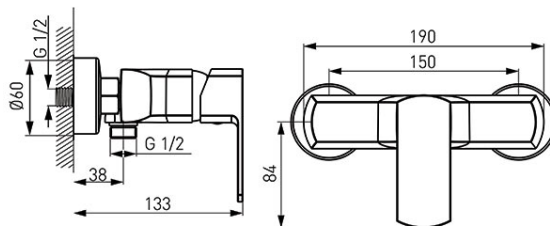

Код: BLB7VL

Alba VerdeLine - смеситель для душа настенный

<https://ru.ferrocompany.com/product-5529-BLB7VL.html>Индивидуальная упаковка: **1, индивидуальная упаковка со штрих-кодом для розничной продаже**

- керамический регулятор
- настенный монтаж
- эксцентрический подвод G1/2 межцентровое расстояние 150 ± 20 мм
- ограничитель вытекания воды
- подключение душа G1/2
- хром