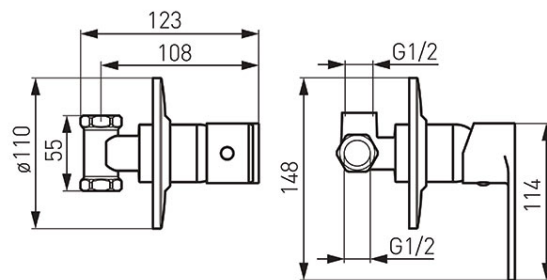

**Код: BAG7PA**

1-функциональный смеситель для душа скрытого монтажа Algeo

<https://ru.ferrocompany.com/product-5334-BAG7PA.html>

Индивидуальная упаковка: **1, индивидуальная упаковка со штрих-кодом для розничной продаже**

Сборочная упаковка: **12**

- 1-функциональный
- комплект элементов - внутренних и наружных (на штукатурке)
- настенный монтаж
- керамический регулятор
- подвод G1/2
- хром