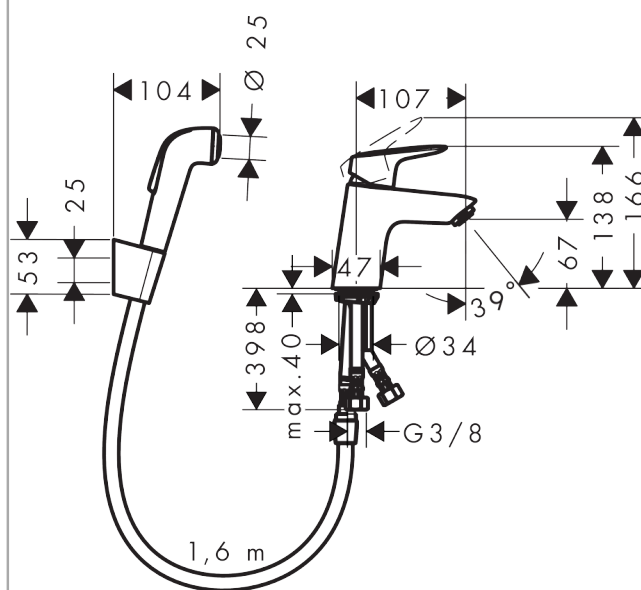

Logis

Смеситель для раковины, однорычажный, с гигиеническим душем, шланг 1,60 м

Поверхности : хром Артикульный номер: 71290000

Описание

Характеристики

- ComfortZone 70
- расход воды: 5 л/мин
- без сливного набора
- подходит для проточных водонагревателей
- класс шума: I
- класс расхода воды: O, O

Технология

Продукт

Чертеж

График расхода воды