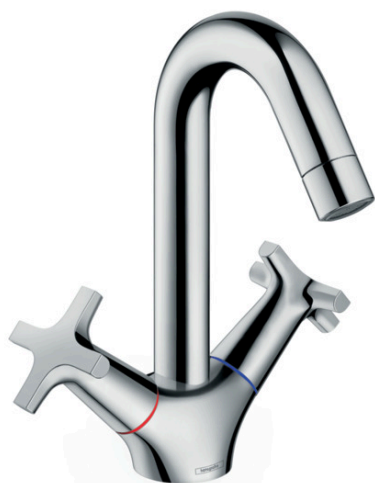

Logis Classic

Смеситель для раковины, с двумя рукоятками, LowPressure, без сливного набора

Поверхности : **хром** Артикульный номер: **71271000**

Описание

Характеристики

- ComfortZone 150
- угол поворота излива: 120°
- обычная струя
- подходит для проточных водонагревателей

Технология

Продукт