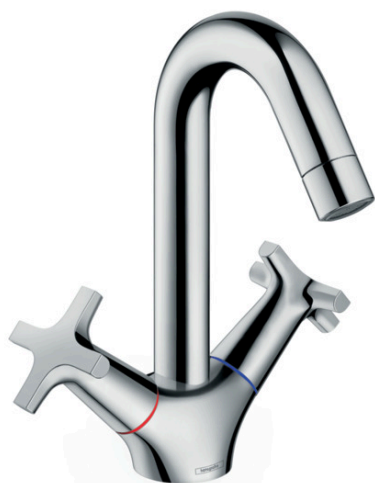

Logis Classic

Смеситель для раковины, с двумя рукоятками со сливным гарнитуром

Поверхности : хром Артикулный номер: 71270000

Описание

Характеристики

- ComfortZone 150
- угол поворота излива: 120°
- обычная струя
- подходит для проточных водонагревателей
- сливная арматура со стержнем тяги

Технология

Продукт

Чертеж