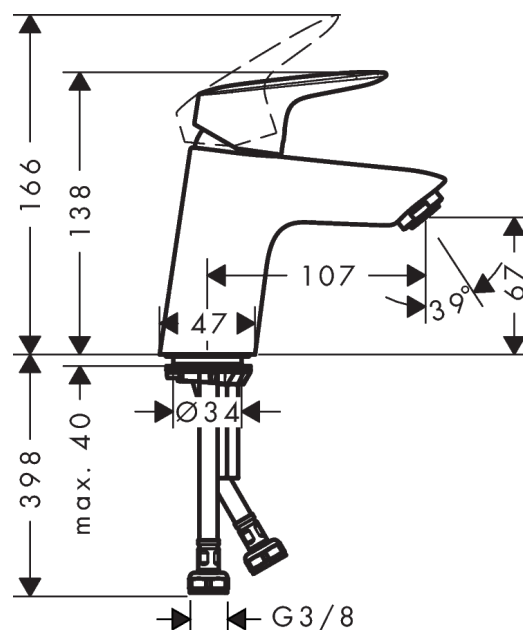

Logis

Смеситель для раковины 70, однорычажный, без сливного набора

Поверхности : хром Артикулный номер: 71071000

Описание

Характеристики

- ComfortZone 70
- выступ 107 мм
- обычная струя
- расход воды: 5 л/мин
- без сливного набора
- подходит для проточных водонагревателей
- класс шума: I

Технология

Награды за дизайн

reddot award 2014
winner

Продукт

Чертеж

График расхода воды