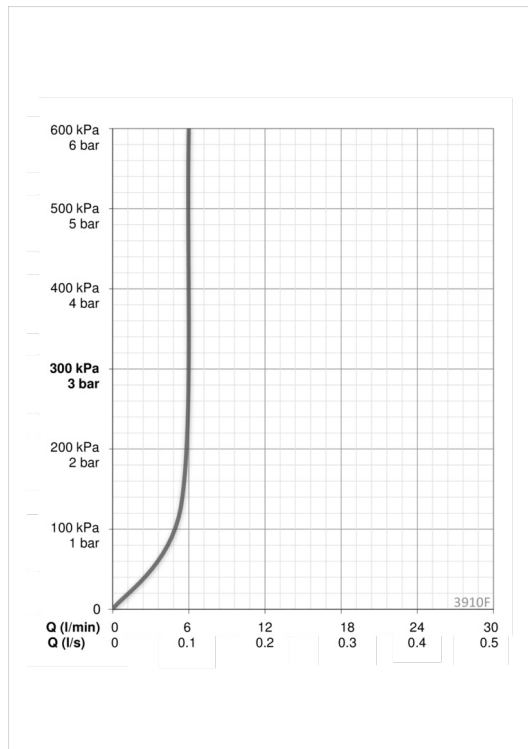

EAN: 6414150077784

www.oras.com/ru/products/oras/product/3910F

Смеситель для умывальника с фиксированным изливом и аэратором. Встроенная опция ограничения расхода и температуры воды. Расход воды 6.0 л/мин. F= с гибкой подводкой

- Ванная комната
- Однорычажные
- DeckMounted
- Хром
- Стационарный излив
- Аэратор
- Опция ограничения максимального расхода воды
- Ограничитель температуры
- Гибкая подводка

ТЕХНИЧЕСКИЕ ДАННЫЕ

Параметры расхода воды

Расход воды (300 кПа) (с ограничителем потока)	0.1 l/s
Потеря давления при расходе 0.1 л/с	200 kPa

Технические характеристики

Подключение горячей воды	max. +80°C
Рабочее давление	50 - 1000 kPa
ItemProjection	103 mm

Regulations

Стандарт EN	EN 817
Уровень шума	I (ISO 3822) Oras lab.

Тип разрешения

LGA	P-IX 28365/IA