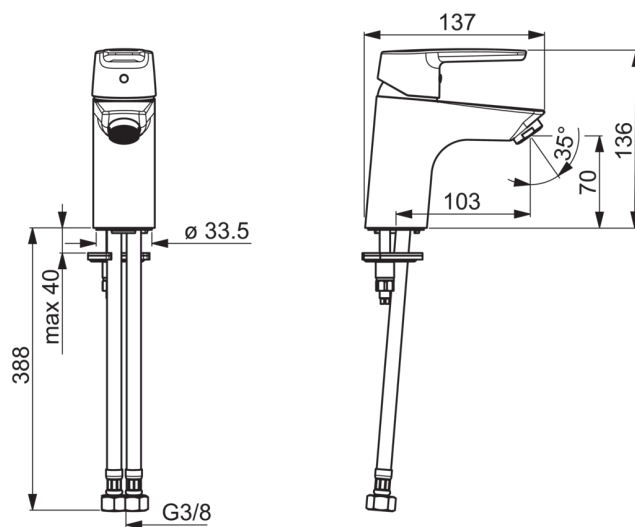

Запасные части

SP3910F

	Код
01	1000801V
02	601967V
03	601973V
04	601968V
05	601969V
06	601974V
07	601970V
08	601985V