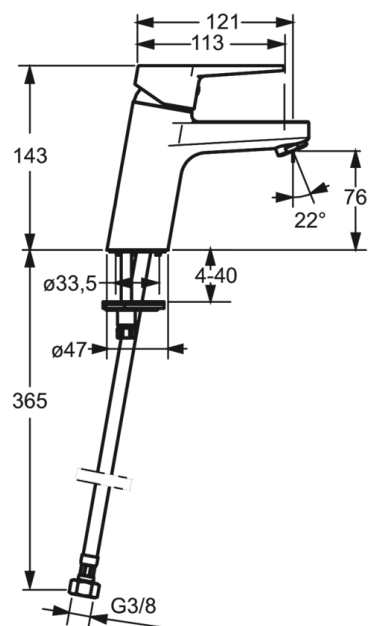

EAN: 6414150079887

www.oras.com/ru/products/oras/product/3810F

Смеситель для умывальника с фиксированным изливом и цельной рукояткой. Встроенная опция ограничения расхода и температуры воды. F= с гибкой подводкой

- Ванная комната
- Однорычажные
- DeckMounted
- Хром
- Стационарный излив
- Опция ограничения максимального расхода воды
- Гибкая подводка

ТЕХНИЧЕСКИЕ ДАННЫЕ

Параметры расхода воды

Расход воды (300 кПа) (с ограничителем потока) **0.1 l/s**

Технические характеристики

Подключение горячей воды **max. +90°C**
 Рабочее давление **100 - 1000 кПа**
 ItemProjection **121 mm**

Regulations

Уровень шума **P-IX 18545/IA**

Запасные части

SP3810F

	Код
01	602616V
02	602617V
03	601967V
04	601973V
05	601968V
06	601969V
07	601970V
08	601971V
09	601972V
10	601974V
11	601976V