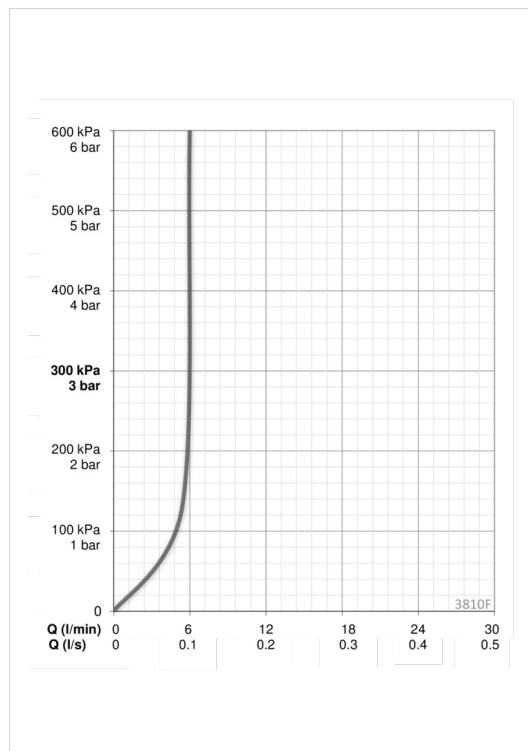

EAN: 6414150079887

www.oras.com/ru/products/oras/product/3810F

Смеситель для умывальника с фиксированным изливом и цельной рукояткой. Встроенная опция ограничения расхода и температуры воды. F= с гибкой подводкой

- Ванная комната
- Однорычажные
- DeckMounted
- Хром
- Стационарный излив
- Опция ограничения максимального расхода воды
- Гибкая подводка

ТЕХНИЧЕСКИЕ ДАННЫЕ

Параметры расхода воды

Расход воды (300 кПа) (с ограничителем потока) **0.1 l/s**

Технические характеристики

Подключение горячей воды **max. +90°C**
 Рабочее давление **100 - 1000 кПа**
 ItemProjection **121 mm**

Regulations

Уровень шума **P-IX 18545/IA**

Запасные части

SP3810F

	Код
01	602616V
02	602617V
03	601967V
04	601973V
05	601968V
06	601969V
07	601970V
08	601971V
09	601972V
10	601974V
11	601976V