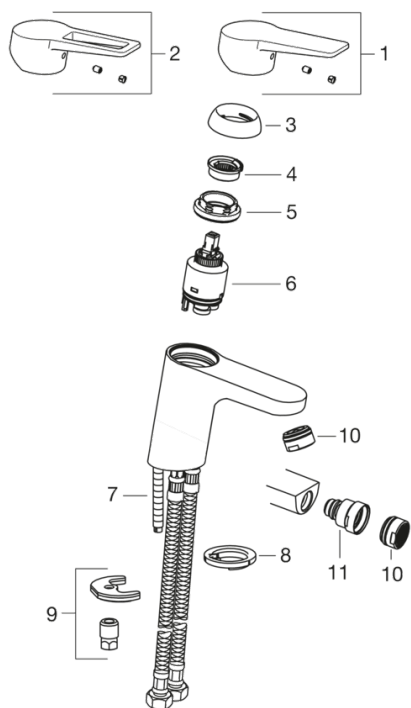

Технические характеристики

Подключение горячей воды **max. +90°C**
 Рабочее давление **100 - 1000 кПа**
 ItemProjection **121 mm**

Regulations

Уровень шума **P-IX 18545/IA**

Запасные части

SP3810F

	Код
01	602616V
02	602617V
03	601967V
04	601973V
05	601968V
06	601969V
07	601970V
08	601971V
09	601972V
10	601974V
11	601976V