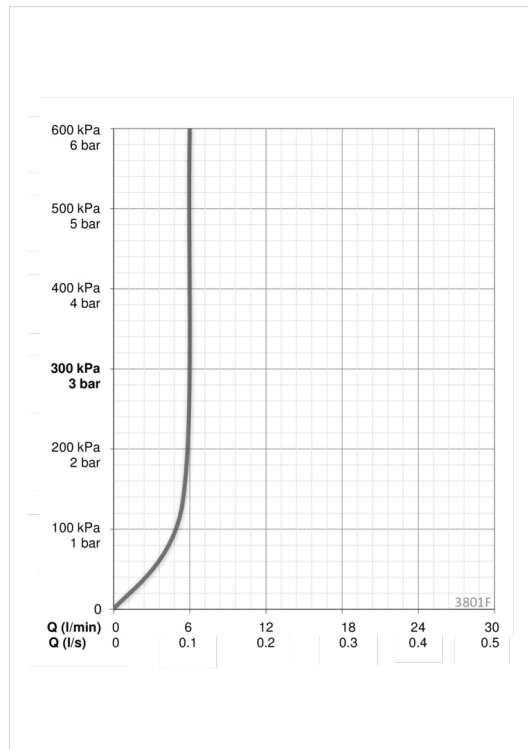

### Параметры расхода воды

Расход воды (300 кПа) (с ограничителем потока) **0.1 l/s**

### Технические характеристики

Подключение горячей воды **max. +90°C**  
 Рабочее давление **100 - 1000 kPa**  
 ItemProjection **130 mm**