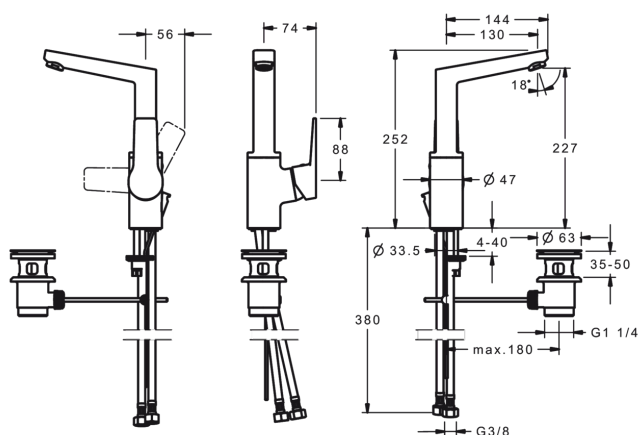

## ТЕХНИЧЕСКИЕ ДАННЫЕ

### Технические характеристики

Подключение горячей воды **max. +90°C**  
 Рабочее давление **100 - 1000 kPa**  
 ItemProjection **130 mm**