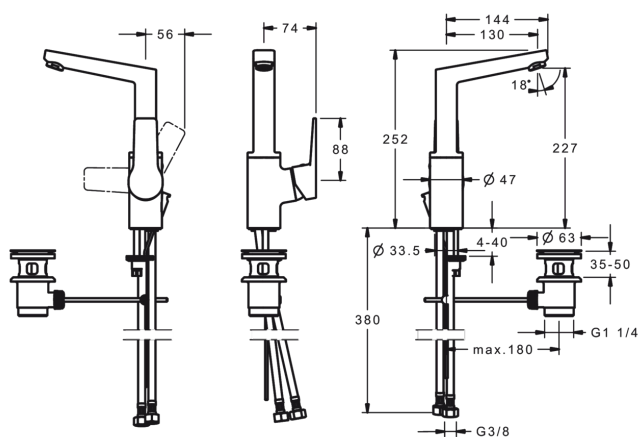

EAN: 6414150079764

www.oras.com/ru/products/oras/product/3801BF

Смеситель для умывальника с высоким поворотным изливом, петлевой ручкой и донным клапаном. Встроенная опция ограничения расхода и температуры воды. F= с гибкой подводкой

- Ванная комната
- Однорычажные
- DeckMounted
- Хром
- Поворотный
- Петлевая ручка
- Рычажный донный клапан
- Опция ограничения максимального расхода воды

ТЕХНИЧЕСКИЕ ДАННЫЕ

Параметры расхода воды

Расход воды (300 кПа) (с ограничителем потока) **0.1 l/s**

Технические характеристики

Подключение горячей воды **max. +90°C**
 Рабочее давление **100 - 1000 кПа**
 ItemProjection **130 mm**

Запасные части

SP3801F

	Код
01	602619V
02	602620V
03	601967V
04	601973V
05	601968V
06	601969V
07	602621V
08	601974V
09	602159V
10	601970V
11	601971V
12	601985V