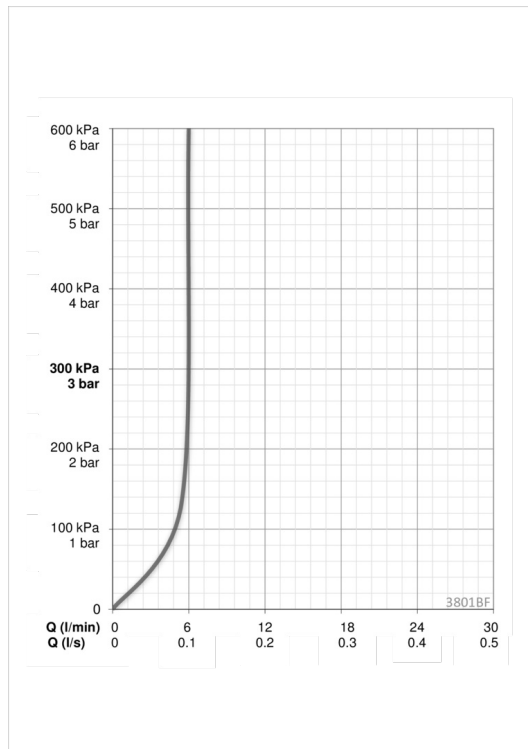

EAN: 6414150079764

www.oras.com/ru/products/oras/product/3801BF

Смеситель для умывальника с высоким поворотным изливом, петлевой ручкой и донным клапаном. Встроенная опция ограничения расхода и температуры воды. F= с гибкой подводкой

- Ванная комната
- Однорычажные
- DeckMounted
- Хром
- Поворотный
- Петлевая ручка
- Рычажный донный клапан
- Опция ограничения максимального расхода воды

ТЕХНИЧЕСКИЕ ДАННЫЕ

Параметры расхода воды

Расход воды (300 кПа) (с ограничителем потока) **0.1 l/s**

Технические характеристики

Подключение горячей воды **max. +90°C**
 Рабочее давление **100 - 1000 кПа**
 ItemProjection **130 mm**

Запасные части

SP3801F

	Код
01	602619V
02	602620V
03	601967V
04	601973V
05	601968V
06	601969V
07	602621V
08	601974V
09	602159V
10	601970V
11	601971V
12	601985V