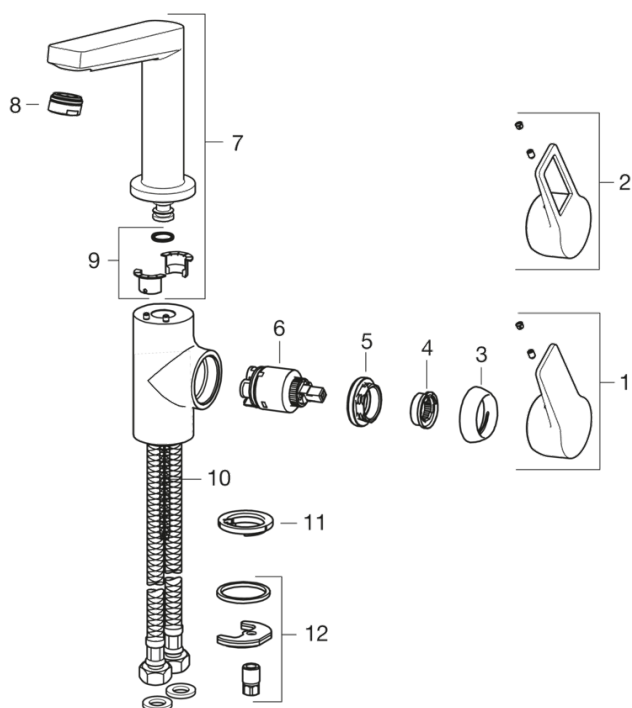

EAN: 6414150079764

www.oras.com/ru/products/oras/product/3801BF

Смеситель для умывальника с высоким поворотным изливом, петлевой ручкой и донным клапаном. Встроенная опция ограничения расхода и температуры воды. F= с гибкой подводкой

- Ванная комната
- Однорычажные
- DeckMounted
- Хром
- Поворотный
- Петлевая ручка
- Рычажный донный клапан
- Опция ограничения максимального расхода воды

ТЕХНИЧЕСКИЕ ДАННЫЕ

Параметры расхода воды

Расход воды (300 кПа) (с ограничителем потока) **0.1 l/s**

Технические характеристики

Подключение горячей воды **max. +90°C**
 Рабочее давление **100 - 1000 кПа**
 ItemProjection **130 mm**

Запасные части

SP3801F

	Код
01	602619V
02	602620V
03	601967V
04	601973V
05	601968V
06	601969V
07	602621V
08	601974V
09	602159V
10	601970V
11	601971V
12	601985V