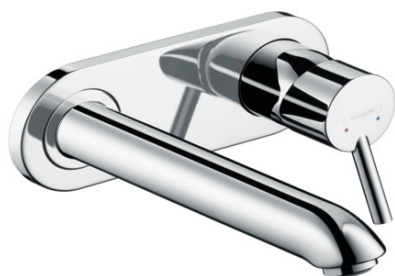

Talis

Смеситель для раковины, однорычажный, излив 225 мм, CM

Поверхности : хром Артикулный номер: 31611000

Описание

Характеристики

- выступ 225 мм
- обычная струя
- подходит для проточных водонагревателей
- с возможностью размещения рукоятки справа или слева

Технология

Продукт

Чертеж