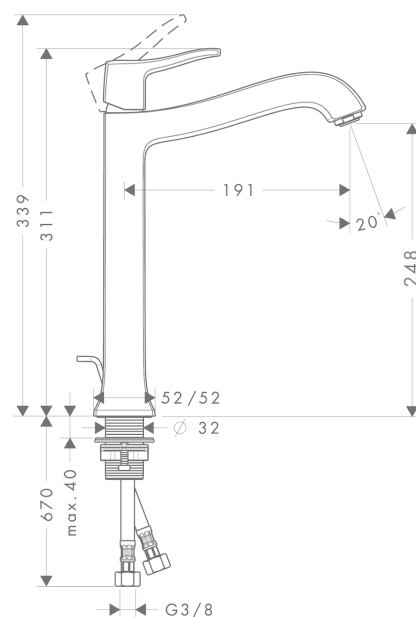

Metris Classic

Смеситель для раковины Highriser, однорычажный, со сливным гарнитуром

Поверхности : хром Артикулный номер: 31078000

Описание

Характеристики

- ComfortZone 250
- выступ 191 мм
- обычная струя
- расход воды: 5 л/мин
- донный клапан, 1 1/4"
- подходит для проточных водонагревателей
- класс шума: I

Технология

Продукт

Чертеж

График расхода воды