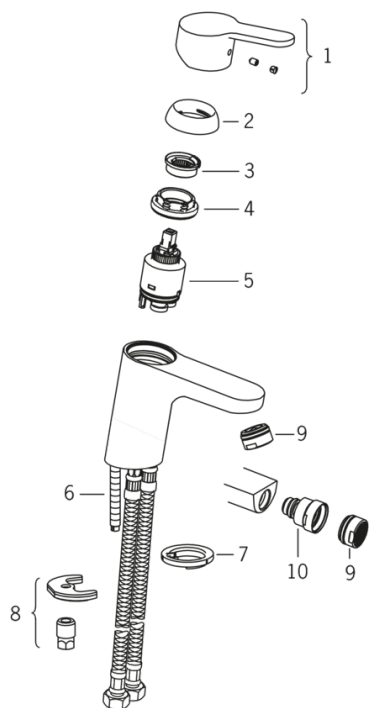

Запасные части

SP2900F

	Код
01	601966V
02	601967V
03	601973V
04	601968V
05	601969V
06	601970V
07	601971V
08	601972V
09	601974V
10	601976V