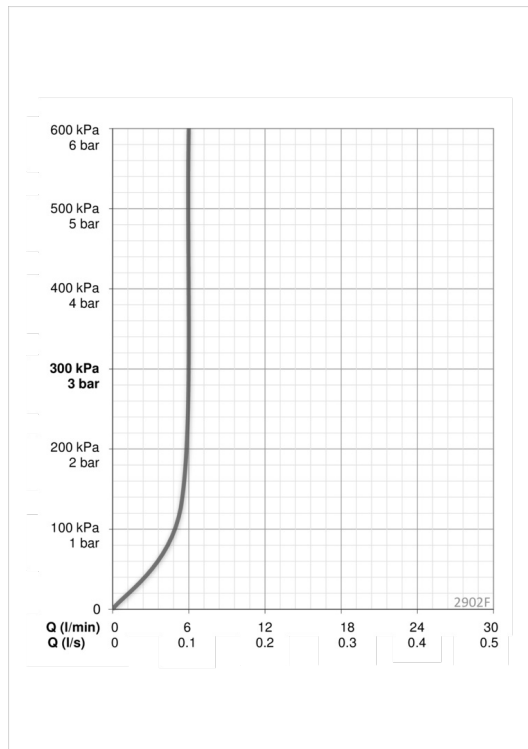

EAN: 6414150073786

[www.oras.com/ru/products/oras/product/2902F](http://www.oras.com/ru/products/oras/product/2902F)

Смеситель для умывальника F = Гибкая подводка

- Ванная комната
- Однорычажные
- Deck Mounted
- Хром

## ТЕХНИЧЕСКИЕ ДАННЫЕ

### Параметры расхода воды

Расход воды (300 кПа) (с ограничителем потока) **0.1 l/s**

### Технические характеристики

Подключение горячей воды **max. +80°C**  
 Рабочее давление **100 - 1000 кПа**  
 ItemProjection **107 mm**