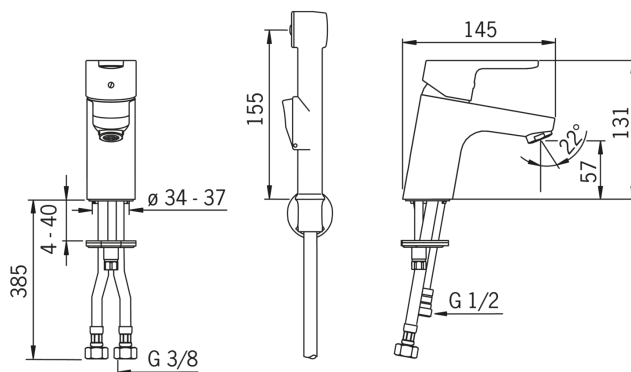

EAN: 6414150073786

[www.oras.com/ru/products/oras/product/2902F](http://www.oras.com/ru/products/oras/product/2902F)

Смеситель для умывальника F = Гибкая подводка

- Ванная комната
- Однорычажные
- Deck Mounted
- Хром

### Параметры расхода воды

Расход воды (300 кПа) (с ограничителем потока) **0.1 l/s**

### Технические характеристики

Подключение горячей воды **max. +80°C**  
 Рабочее давление **100 - 1000 кПа**  
 ItemProjection **107 mm**