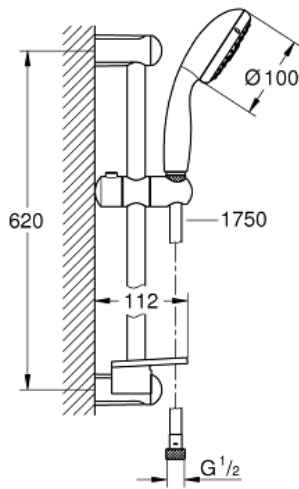

NEW TEMPESTA 100  
Душевой гарнитур, 4 вида струй  
MODEL # 28593002

Pure Freude  
an Wasser

GROHE

Product Description:  
NEW TEMPESTA 100  
Душевой гарнитур, 4 вида струй

Standard Specification:  
включает в себя: ручной душ (28 578)  
душевая штанга, 600 мм (27 523), душевой шланг  
Relaxaflex 1750 мм 1/2" x 1/2" (28 154), Полочка GROHE  
EasyReach (27 596), GROHE DreamSpray превосходный  
поток воды  
GROHE StarLight хромированная поверхность  
с системой SpeedClean против известковых отложений  
Внутренний охлаждающий канал для продолжительного  
срока службы  
ShockProof силиконовое кольцо, предотвращающее  
повреждение поверхности при падении ручного душа,  
может использоваться с проточным водонагревателем

Color:  
□ 28593002 хром