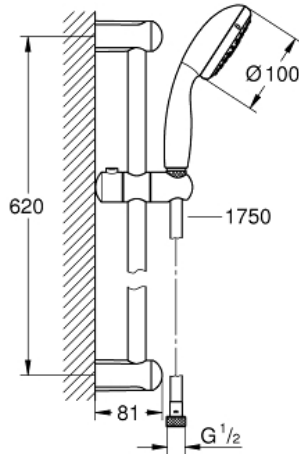

NEW TEMPESTA 100
Душевой гарнитур, 3 вида струй
MODEL # 27794001

Pure Freude
an Wasser

GROHE

Product Description:
NEW TEMPESTA 100
Душевой гарнитур, 3 вида струй

Standard Specification:
включает в себя:
ручной душ (28 261)
душевая штанга, 600 мм (27 523)
душевой шланг Relaxaflex 1750 мм 1/2" x 1/2" (28 154)
GROHE DreamSpray превосходный поток воды
GROHE StarLight хромированная поверхность
с системой SpeedClean против известковых отложений
Внутренний охлаждающий канал для продолжительного
срока службы
ShockProof силиконовое кольцо, предотвращающее
повреждение поверхности при падении ручного душа
может использоваться с проточным водонагревателем

Color:
□ 27794001 хром