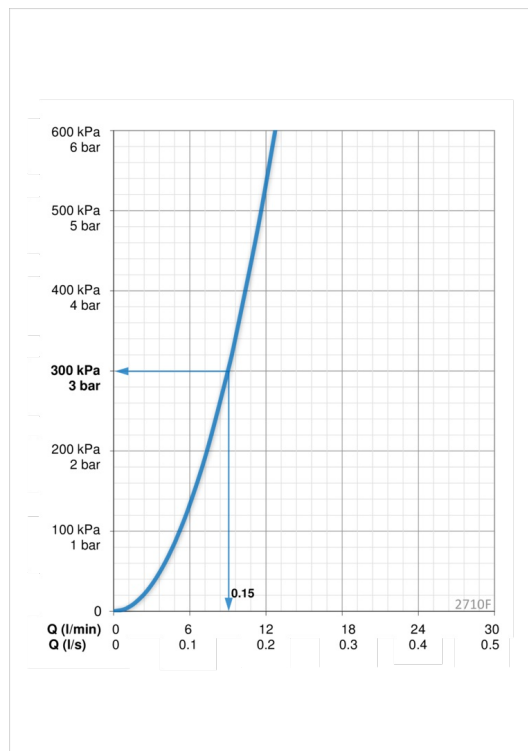

Тип разрешения

Сертификат STF	VTT-RTH-00007-14
ETA-Danmark	VA 1.42/20420
Sintef	Sintef Nr. 3081