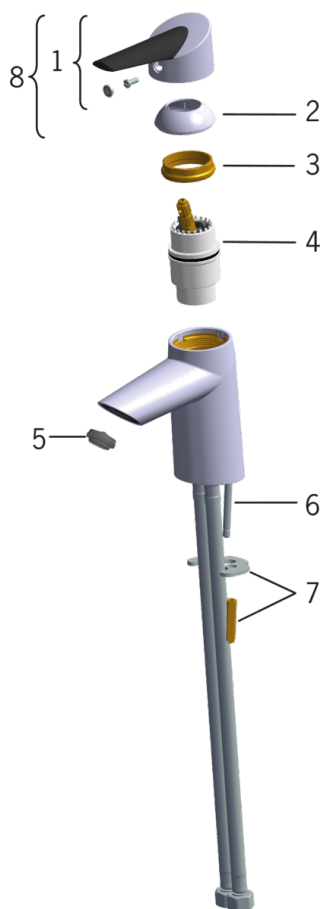

EAN: 6414150069918

www.oras.com/ru/products/oras/product/2710F

Смеситель для умывальника с удобной рукояткой, фиксированным изливом и аэратором. В производстве были использованы только экологические материалы. F = с гибкой подводкой

- Ванная комната, Медицинские учреждения
- Однорычажные
- DeckMounted
- Хром
- Стационарный излив
- Аэратор
- Easy-Grip Рычаг
- Гибкая подводка
- Пониженное содержание свинца <0.3

ТЕХНИЧЕСКИЕ ДАННЫЕ

Параметры расхода воды

Тип разрешения

Сертификат STF	VTT-RTH-00007-14
ETA-Danmark	VA 1.42/20420
Sintef	Sintef Nr. 3081

Запасные части

SP2710F

	Код
01	601319V
02	159053V
03	158726
04	158890
05	601500V
06	158727/10
07	158697
08	601864V