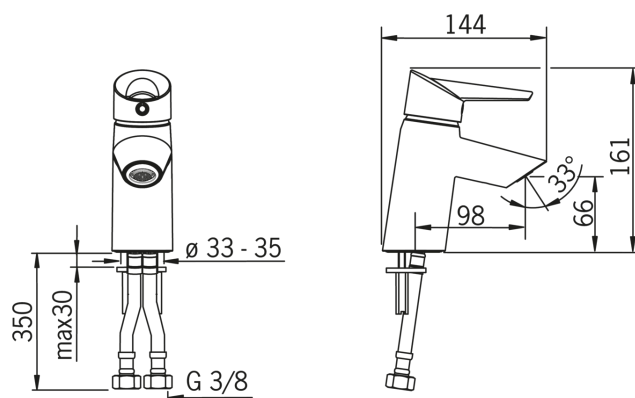

Тип разрешения

Сертификат STF	VTT-RTH-00007-14
ETA-Danmark	VA 1.42/20420
Sintef	Sintef Nr. 3081

Запасные части

SP2710F

	Код
01	601319V
02	159053V
03	158726
04	158890
05	601500V
06	158727/10
07	158697
08	601864V