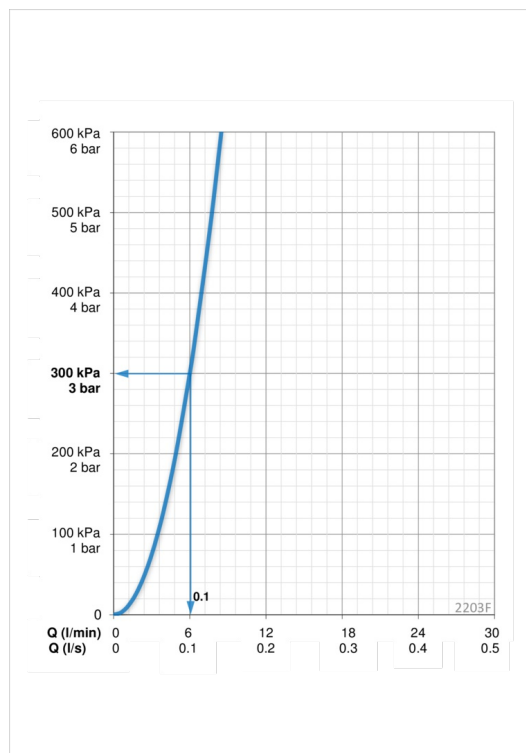

EAN: 6414150074578

www.oras.com/ru/products/oras/product/2203F

Смеситель для умывальника с поворотным вытяжным изливом и донным клапаном. F = с гибкой подводкой

- Ванная комната
- Однорычажные
- DeckMounted
- Хром
- Вытягивающийся излив
- Донный клапан
- Грязевой фильтр
- Гибкая подводка

ТЕХНИЧЕСКИЕ ДАННЫЕ

Параметры расхода воды

Расход воды при 300 кПа	0.1 l/s
Потеря давления при расходе 0.1 л/с	300 kPa

Технические характеристики

Подключение горячей воды	max. +80°C
Рабочее давление	50 - 1000 kPa
Установочные размеры	G3/8
ItemProjection	168 mm
ItemMaterial	brass

Regulations

Стандарт EN	EN 817
Уровень шума	I (ISO 3822)