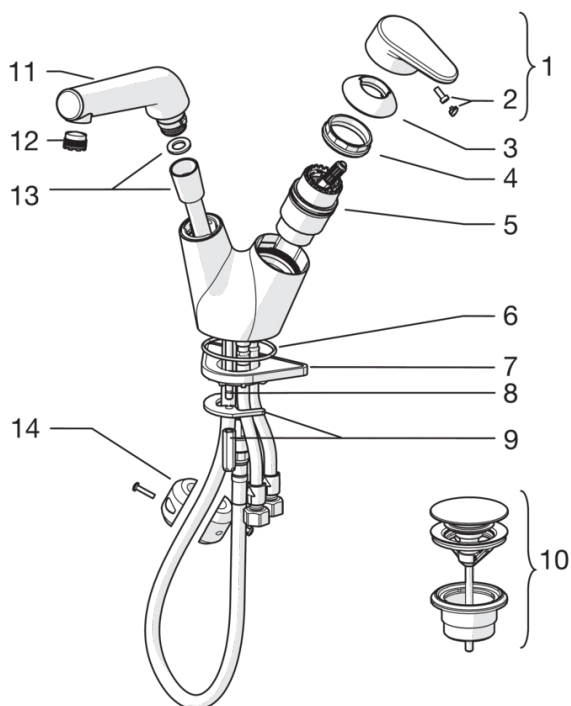

Запасные части

SP2203F

	Код
01	601914V
02	602069V
03	601961V
04	158726
05	158890
06	418347/10
07	158825
08	158747/10
09	159607V
10	159056V
11	1000726V
11	602189V
12	859338V
13	600533V
14	602342V