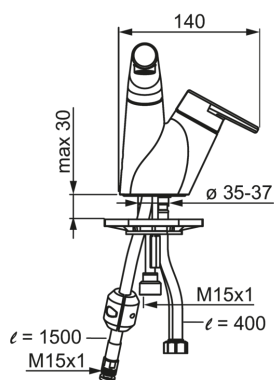

Запасные части

SP2203F

	Код
01	601914V
02	602069V
03	601961V
04	158726
05	158890
06	418347/10
07	158825
08	158747/10
09	159607V
10	159056V
11	1000726V
11	602189V
12	859338V
13	600533V
14	602342V