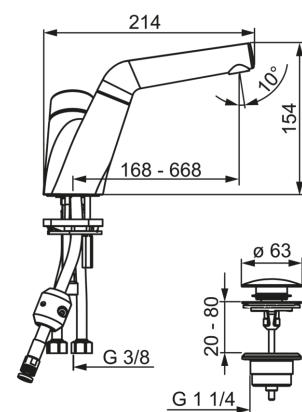

Запасные части

SP2203F

	Код
01	601914V
02	602069V
03	601961V
04	158726
05	158890
06	418347/10
07	158825
08	158747/10
09	159607V
10	159056V
11	1000726V
11	602189V
12	859338V
13	600533V
14	602342V