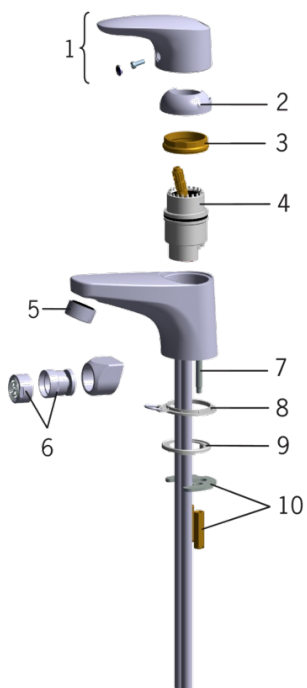

EAN: 4007536248445

www.oras.com/ru/products/oras/product/1800F

Смеситель для умывальника с рычажным донным клапаном. Двухкомпонентная прочная рукоятка оснащена эко-кнопкой для ограничения температуры и расхода воды. При нажатии эко-кнопки расход можно увеличить. F = гибкая подводка

- Ванная комната
- Однорычажные
- DeckMounted
- Хром
- Стационарный излив
- HONEYCOMB®
- Рычажный донный клапан
- Гибкая подводка
- Эко-кнопка

ТЕХНИЧЕСКИЕ ДАННЫЕ

Параметры расхода воды

| | |
|--------------------------------------|-----------------|
| Расход воды при 300 кПа в эко-режиме | 0.13 l/s |
| Расход воды при 300 кПа | 0.17 l/s |
| Потеря давления при расходе 0.1 л/с | 100 kPa |

Запасные части

SP1800

| | Код |
|----|-----------|
| 01 | 159319V |
| 02 | 159346V |
| 03 | 158726 |
| 04 | 158890 |
| 05 | 232211 |
| 06 | 232511 |
| 07 | 158727/10 |
| 08 | 158193 |
| 09 | 159425/10 |
| 10 | 158697 |