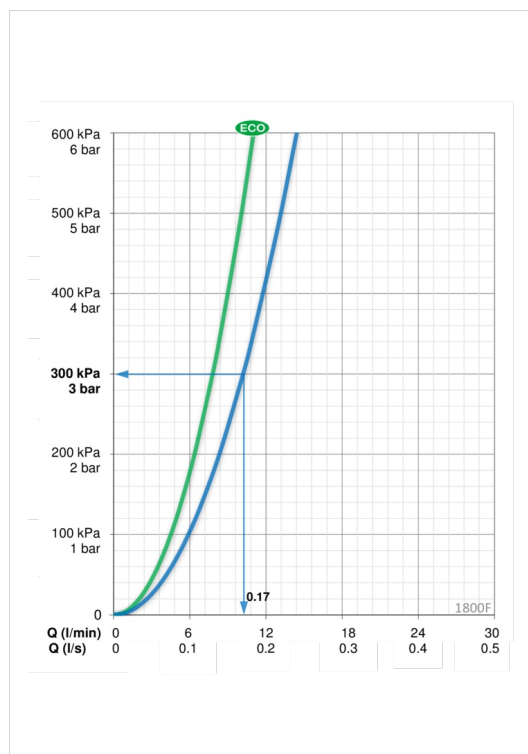

EAN: 4007536248445

www.oras.com/ru/products/oras/product/1800F

Смеситель для умывальника с рычажным донным клапаном. Двухкомпонентная прочная рукоятка оснащена эко-кнопкой для ограничения температуры и расхода воды. При нажатии эко-кнопки расход можно увеличить. F = гибкая подводка

- Ванная комната
- Однорычажные
- DeckMounted
- Хром
- Стационарный излив
- HONEYCOMB®
- Рычажный донный клапан
- Гибкая подводка
- Эко-кнопка

ТЕХНИЧЕСКИЕ ДАННЫЕ

Параметры расхода воды

Расход воды при 300 кПа в эко-режиме	0.13 l/s
Расход воды при 300 кПа	0.17 l/s
Потеря давления при расходе 0.1 л/с	100 kPa

Технические характеристики

Подключение горячей воды	max. +80°C
Рабочее давление	50 - 1000 kPa

Regulations

Уровень шума	I (ISO 3822)