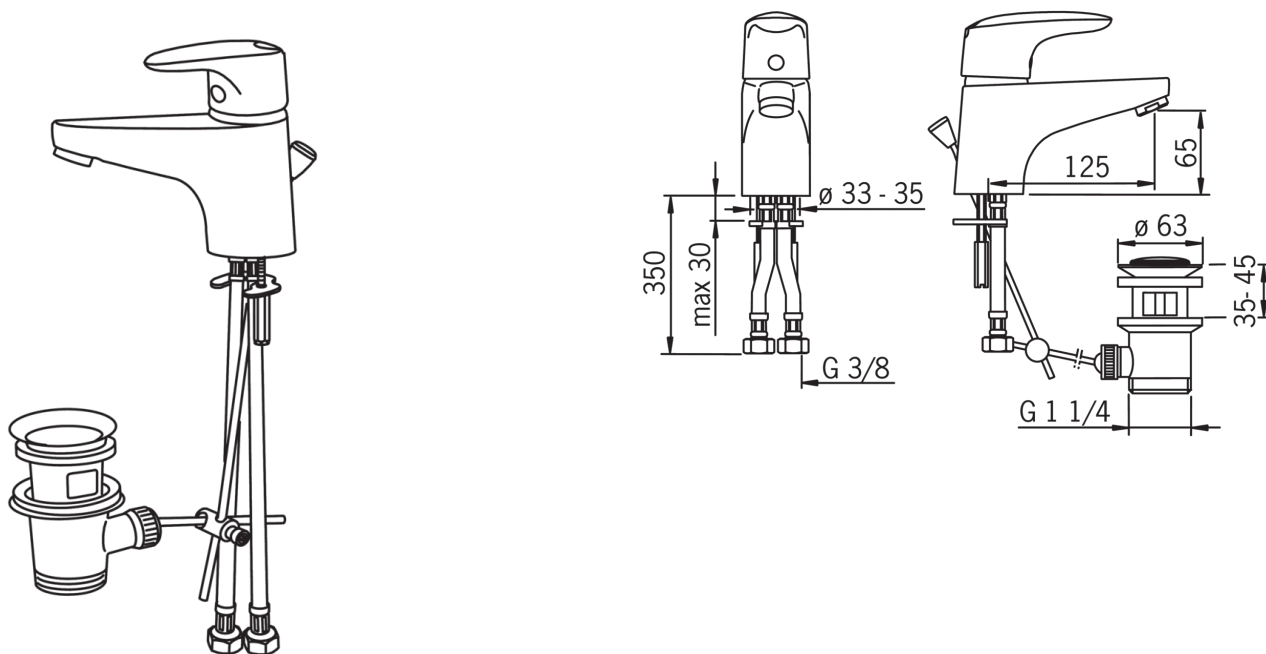

Запасные части

SP1800