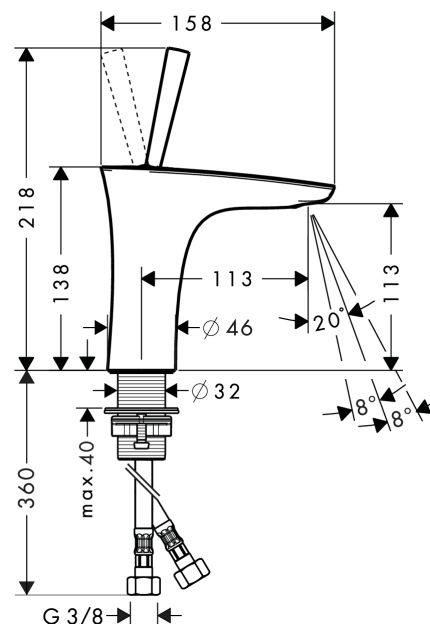

PuraVida

Смеситель для раковины, однорычажный, со сливным клапаном Push-Open

Поверхности : хром Артикульный номер: 15070000

Описание

Характеристики

- ComfortZone 110
- выступ 113 мм
- ламинарная струя
- расход воды: 5 л/мин
- регулируемый формирователь струи
- сливной клапан Push-Open G 1 ¼
- подходит для проточных водонагревателей
- класс шума: I
- класс расхода воды: O

Технология

Награды за дизайн

Продукт

Чертеж

График расхода воды