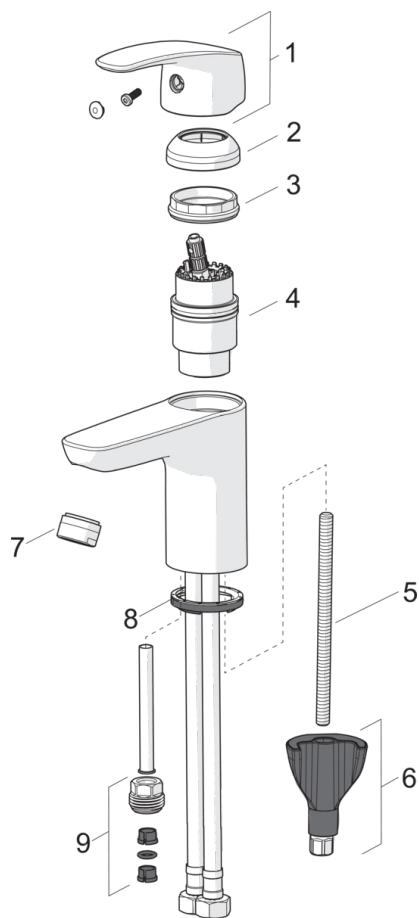

Запасные части

SP1012F

	Код
01	602502V
02	1000664V
03	158726
04	158890
05	1000780V
06	602610V
07	232211
08	601971V
09	159684