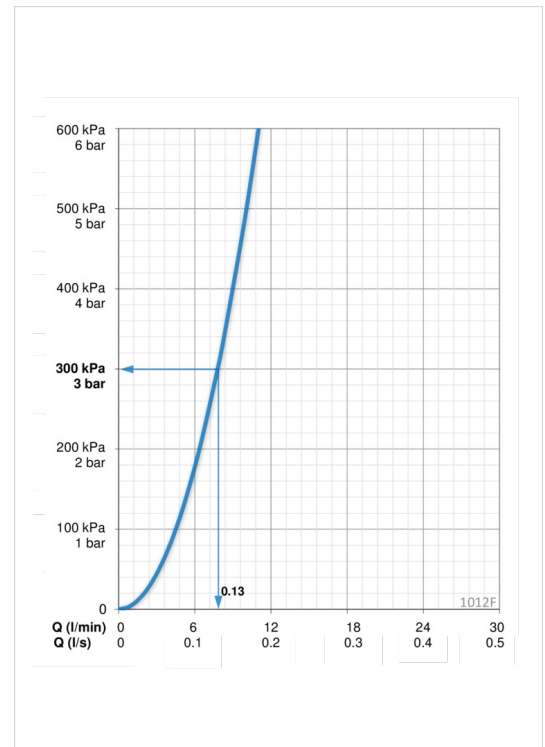

Regulations

Стандарт EN	EN 817
Уровень шума	I (ISO 3822) Oras lab.